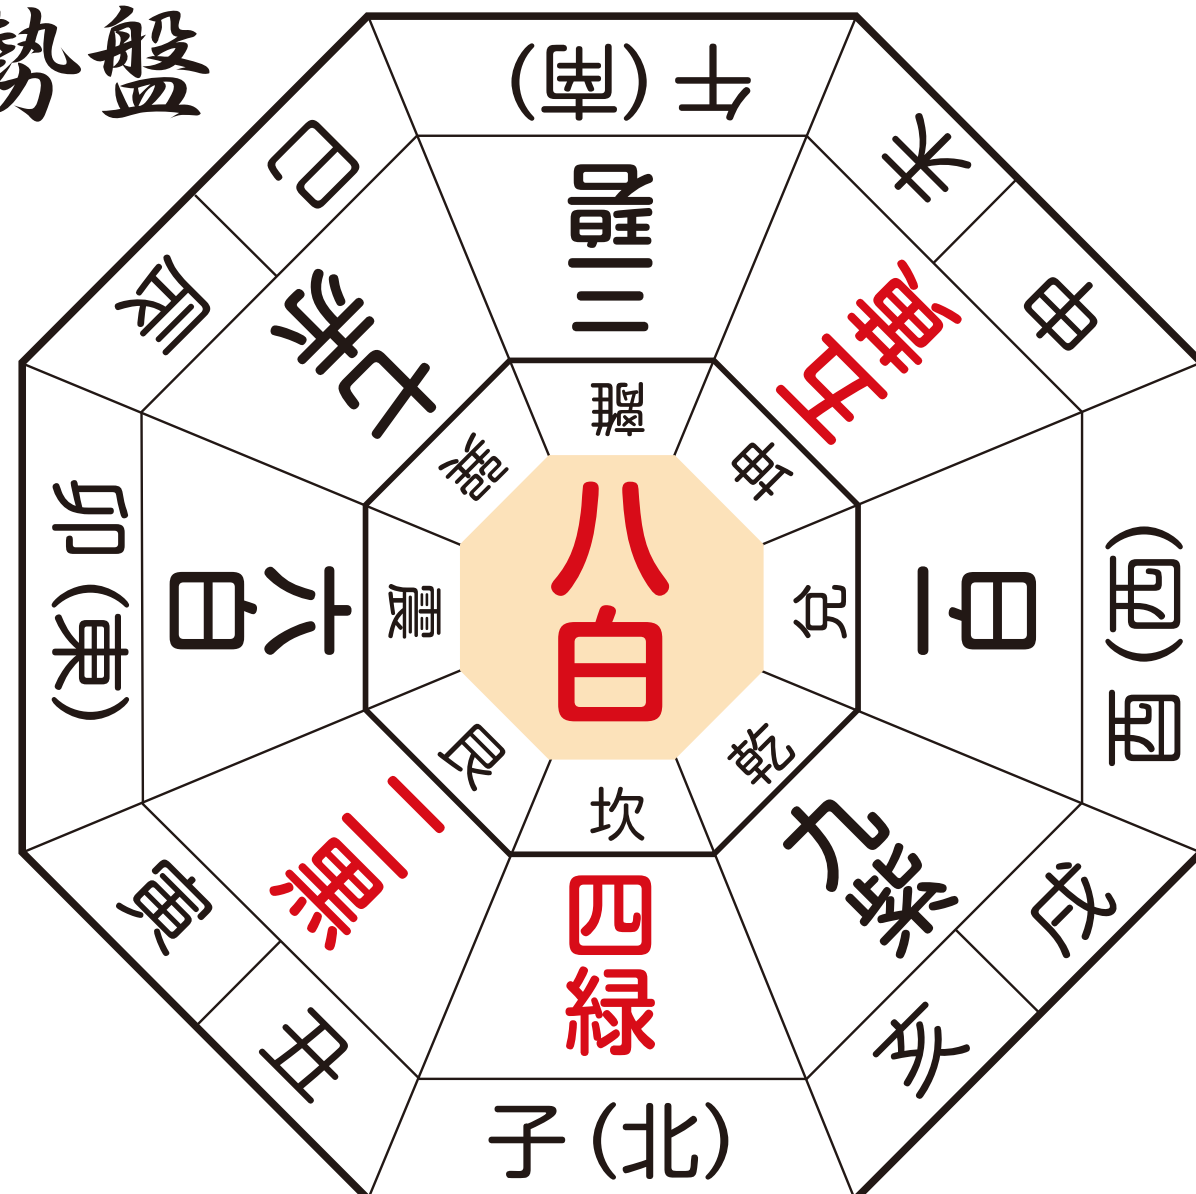

# 厄除開運・八方除

## 八方除け・星厄消除

●大難は小難に、小難は無難に、星回りの厄難を払い、幸福を招く八方除けを観音さまに祈りましょう。年ごとの運勢・星回りで、自分の生まれた星(九星)が運勢盤の中央に位置する年がいわゆる『八方ふさがり(八方開き)』の年とされ、この一年はすべての面で慎重に対処する必要があります。

●平成31年の八方ふさがりに当たる「八白土星」の方は八方除け祈願を、また星回りが鬼門に当たる「二黒土星」の方、裏鬼門に当たる「五黄土星」の方、子(北)にあたる「四緑木星」の方は、星厄消除祈願をすることをおすすめします。

●八方除、星厄祈願は各人・各家の日柄、地相、家相、方位等の事柄に生じる災難、悪神・邪神の四方八方からの侵入を防ぐご祈禱でもあります。

●ご本尊十一面観世音菩薩の妙智力により、これらの災いと魔を払い、人生が好転し、福德を招くようにご祈願しましょう。

運勢盤